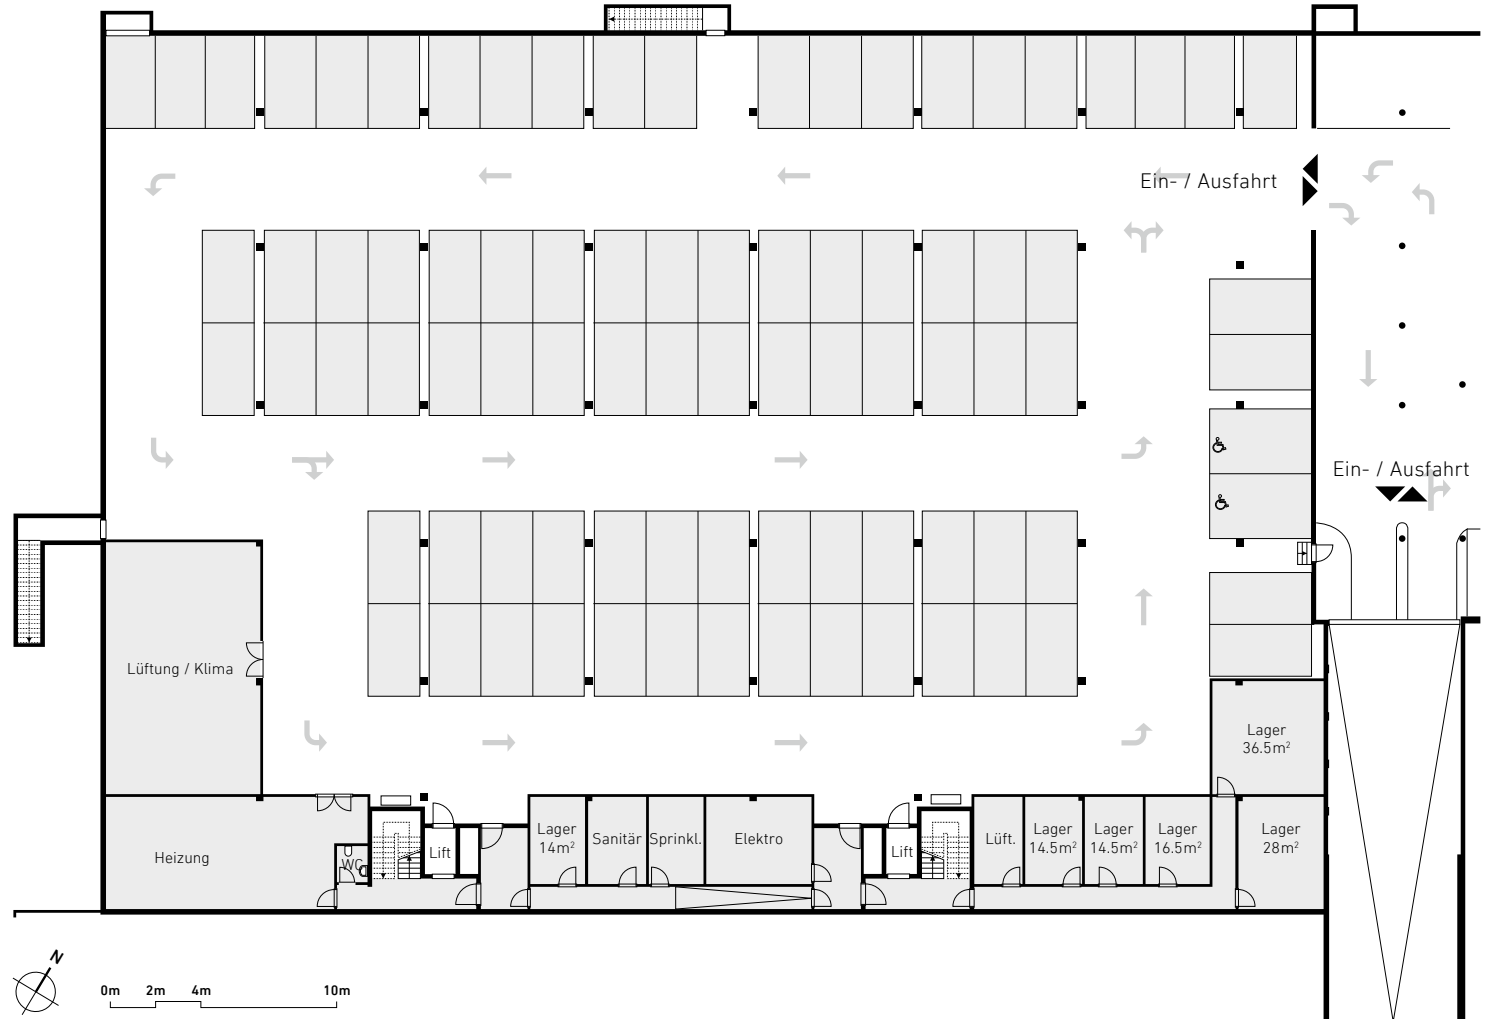

OBSTGARTENSTRASSE 1+3

UNTERGESCHOSS | TIEFGARAGE

ARBEITEN IN
AFFOLTERN AM ALBIS

83 Parkplätze
2 Behinderten-Parkplätze

HESS INVESTMENT AG
Kirchstrasse 13
8580 Amriswil

Telefon 071 414 05 05
arbeiten@ova-areal.ch
www.hessinvestment.ch