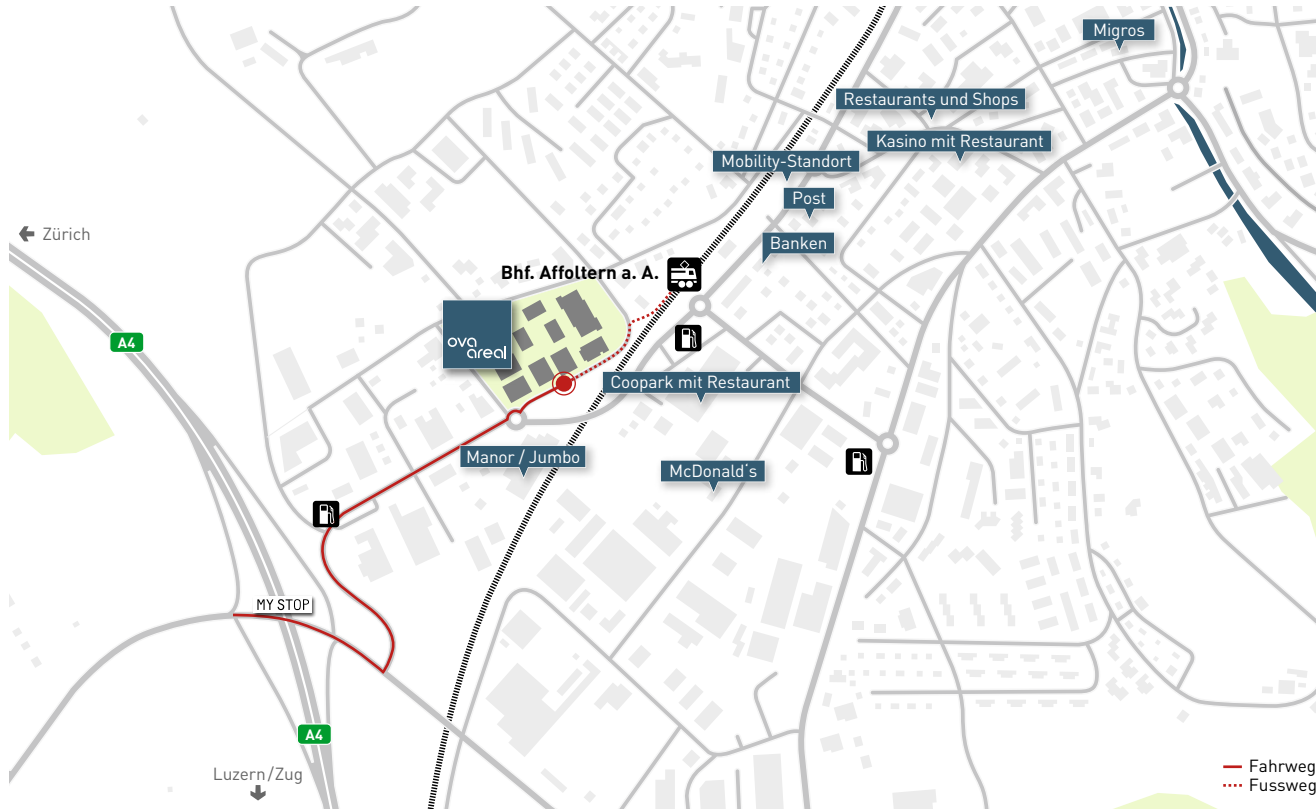

AFFOLTERN AM ALBIS – IDEALE VORAUSSETZUNGEN FÜR IHR BUSINESS.

ARBEITEN IN
AFFOLTERN AM ALBIS

DISTANZEN.

Affoltern am Albis – Zürich	20 km	20 Min.	30 Min.
Affoltern am Albis – Zug	16 km	15 Min.	20 Min.
Affoltern am Albis – Luzern	34 km	25 Min.	45 Min.
Affoltern am Albis – Basel	92 km	60 Min.	90 Min.
Affoltern am Albis – Bern	133 km	90 Min.	90 Min.